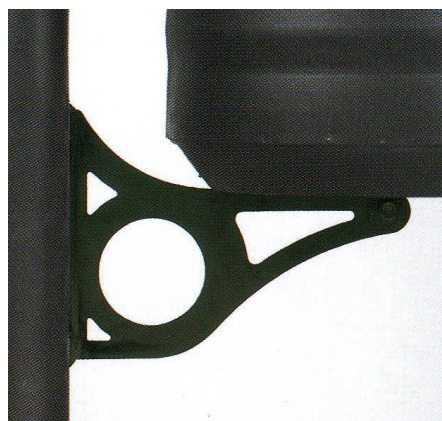

ECO SAC HISTORY

CESTINO GETTACARTE A PALO

Il cestino a palo ECO SAC è realizzato in robusta lamiera d'acciaio zincata e verniciato a polvere poliestere per esterni, per resistere alle "sollecitazioni della strada".

Il modello History è studiato per una collocazione nei centri storici delle nostre città con un design che richiama allo stile del primo '900.

E' fornito in colore grigio ferro micaceo antichizzato.

Il cestino è dotato di staffa per il fissaggio a parete o a palo esistente. Può essere anche fornito direttamente con relativo palo in tubo d'acciaio

CODICE ARTICOLO	1101030
DESIGN	A.U.ESSE srl
BREVETTO	Proprietà esclusiva A.U.ESSE srl
DIMENSIONI	Diametro d'ingombro : mm. 330 - Altezza cestino : mm. 560 - Altezza filo immissione (con palo fornito): mm. 1000
MATERIALI	Anello e Contenitore in lamiera d'acciaio zincata elettroliticamente
VERNICIATURA	A fuoco con smalti acido resistenti - A polvere poliestere per esterni TGIC FREE QUALICOAT
CAPACITÀ	lt. 40
PESO	Kg. 6
COMPONENTI AGGIUNTIVI E OPZIONALI	Cod. 1101028 Palo da inghisare dia. 60 mm. con pomello Cod. 1101029 Palo da inghisare dia. 60 mm. con pomello e losanga Cod. 1101023 Kit collari e staffa per fissaggio a palo Cod. 1101024 Anello reggi sacco interno
IMBALLO	Scatola
POSIZIONE MEPA	ARREDI 104 – Arredi e complementi di arredo - Portarifiuti da esterno