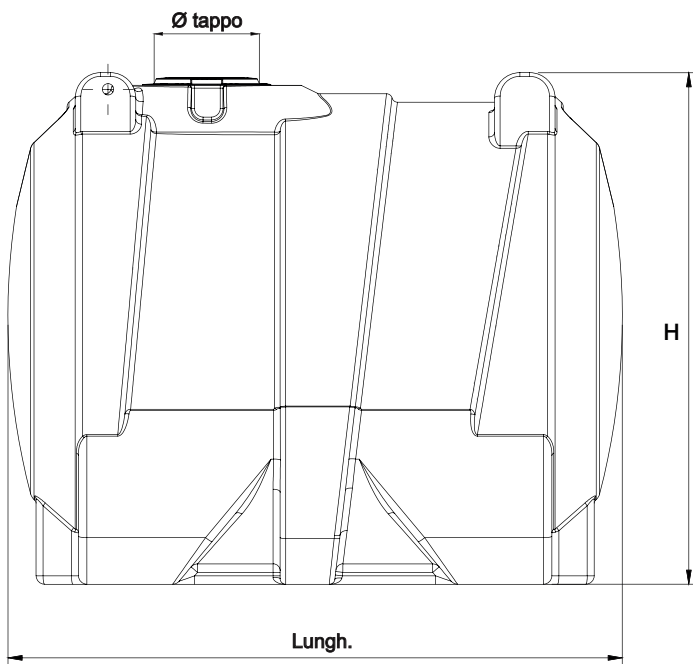

azzurro

su richiesta

verde

terracotta

grigio

Articolo	Capacità lt	Lungh. cm	Largh. cm	H cm	Ø tappo cm	Tappo	Carico	Scarico	Svuotamento totale	Golfer	Prezzo €
CN 4000	4150	222	163	183	40	CS400	1/2"	1"	1"	4	1.650,00