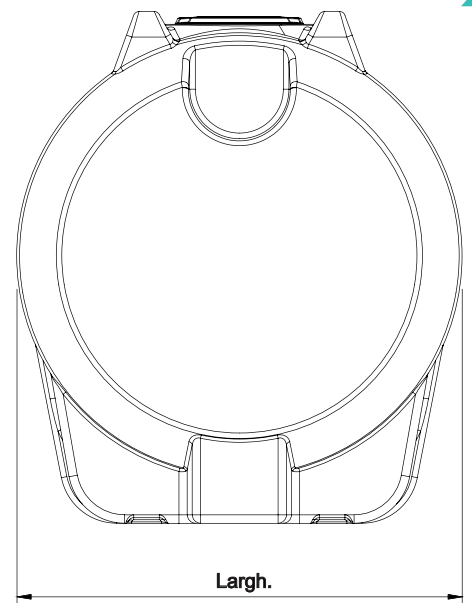

azzurro

su richiesta

verde

terracotta

grigio

Articolo	Capacità lt	Lungh. cm	Largh. cm	H cm	Ø tappo cm	Tappo	Carico	Scarico	Svuotamento totale	Golfer	Prezzo €
CN 4000	4150	222	163	183	40	CS400	1/2"	1"	1"	4	1.650,00